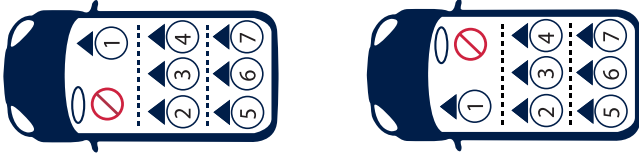

Ми цінуємо Ваше здоров'я Ваших близьких...

Ваших близьких...

Ваших близьких...

Araç Uyum Bilgisi

Bu Geliştirilmiş Çocuk Emniyet Sistemi "ISOFIX Universal" kullanımı için sınıflandırılmıştır. Çoğu arabada koltuk pozisyonlarına sabitlemek için uygundur. Aşağıdaki şemadaki sayılar, ilerleyen sayfalarda listelenen araç montaj konumlarına karşılık gelmektedir.